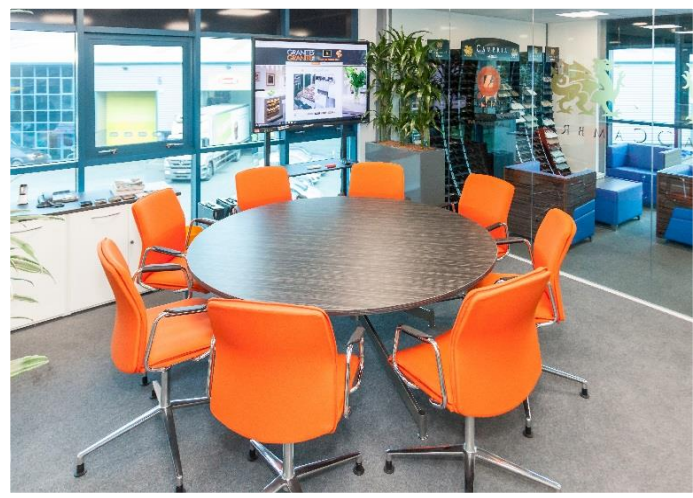

# Granite Granite Limited – New Offices & Showroom

Tel: 01268 572227

Website: [www.talisprojects.co.uk](http://www.talisprojects.co.uk)

Tel: 01268 572227

Website: [www.talisprojects.co.uk](http://www.talisprojects.co.uk)