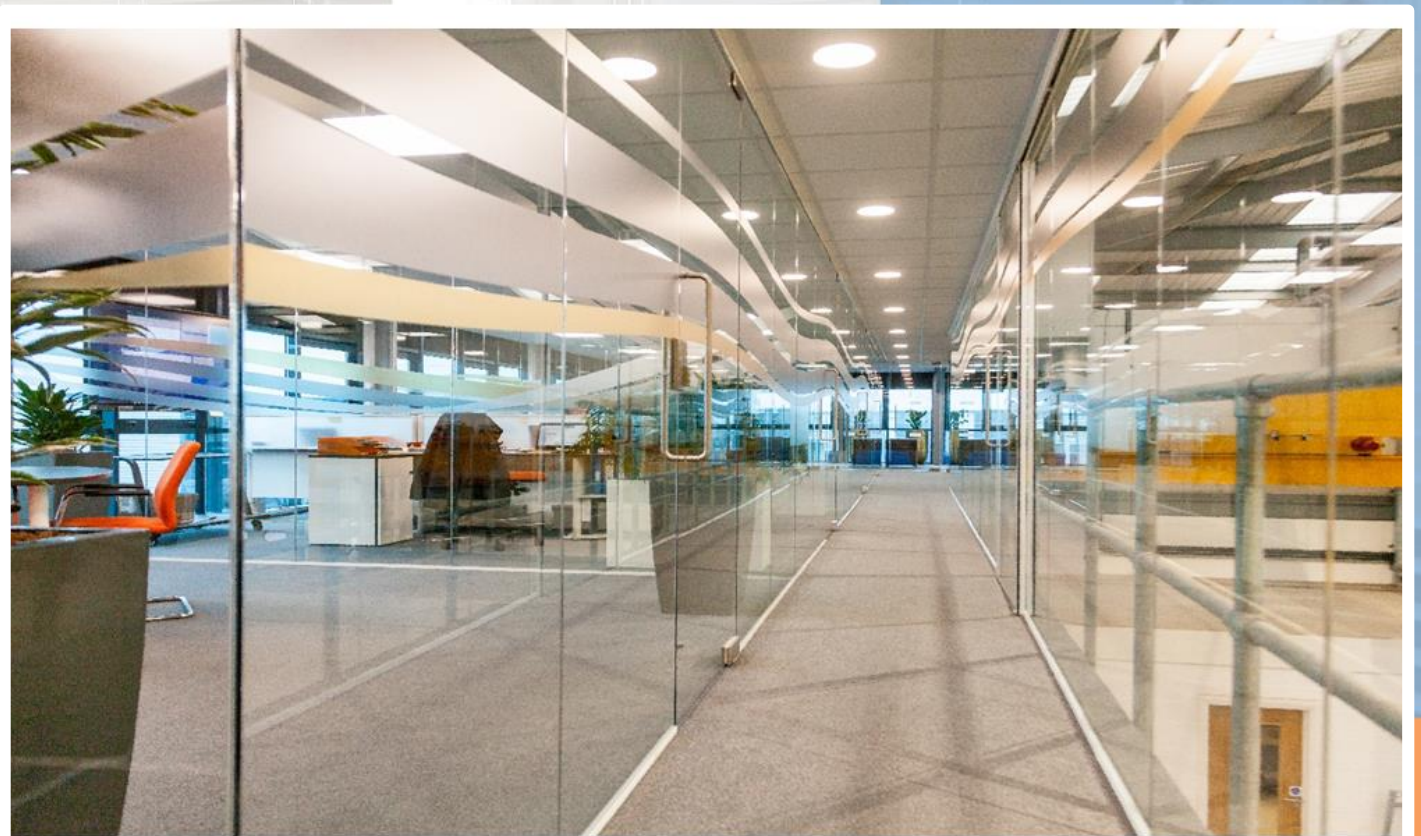

# Granite Granite Limited – New Offices & Showroom

Tel: 01268 572227

Website: [www.talisprojects.co.uk](http://www.talisprojects.co.uk)

Tel: 01268 572227

Website: [www.talisprojects.co.uk](http://www.talisprojects.co.uk)