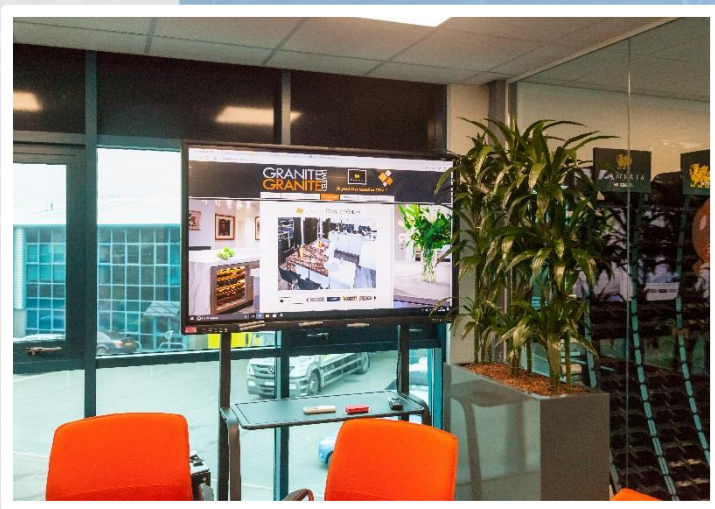

# Granite Granite Limited – New Offices & Showroom

Tel: 01268 572227

Website: [www.talisprojects.co.uk](http://www.talisprojects.co.uk)

Tel: 01268 572227

Website: [www.talisprojects.co.uk](http://www.talisprojects.co.uk)