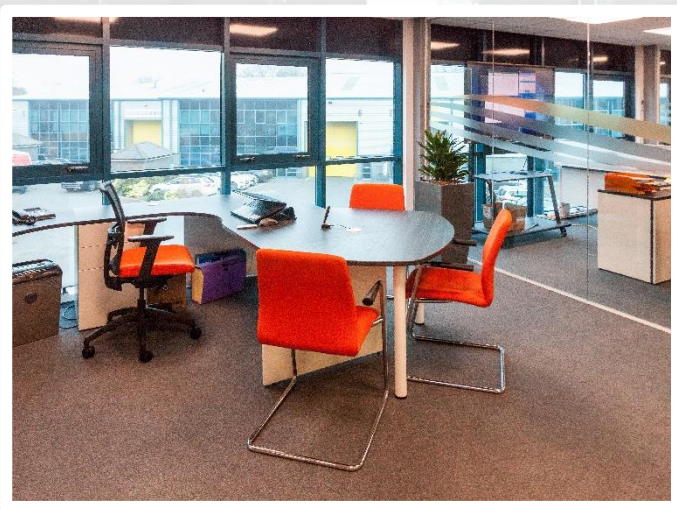

# Granite Granite Limited – New Offices & Showroom

Tel: 01268 572227

Website: [www.talisprojects.co.uk](http://www.talisprojects.co.uk)

Tel: 01268 572227

Website: [www.talisprojects.co.uk](http://www.talisprojects.co.uk)