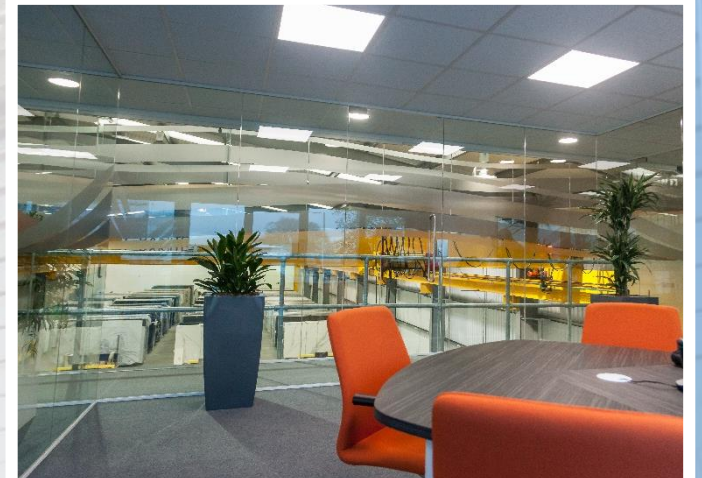

# Granite Granite Limited – New Offices & Showroom

Tel: 01268 572227

Website: [www.talisprojects.co.uk](http://www.talisprojects.co.uk)

Tel: 01268 572227

Website: [www.talisprojects.co.uk](http://www.talisprojects.co.uk)