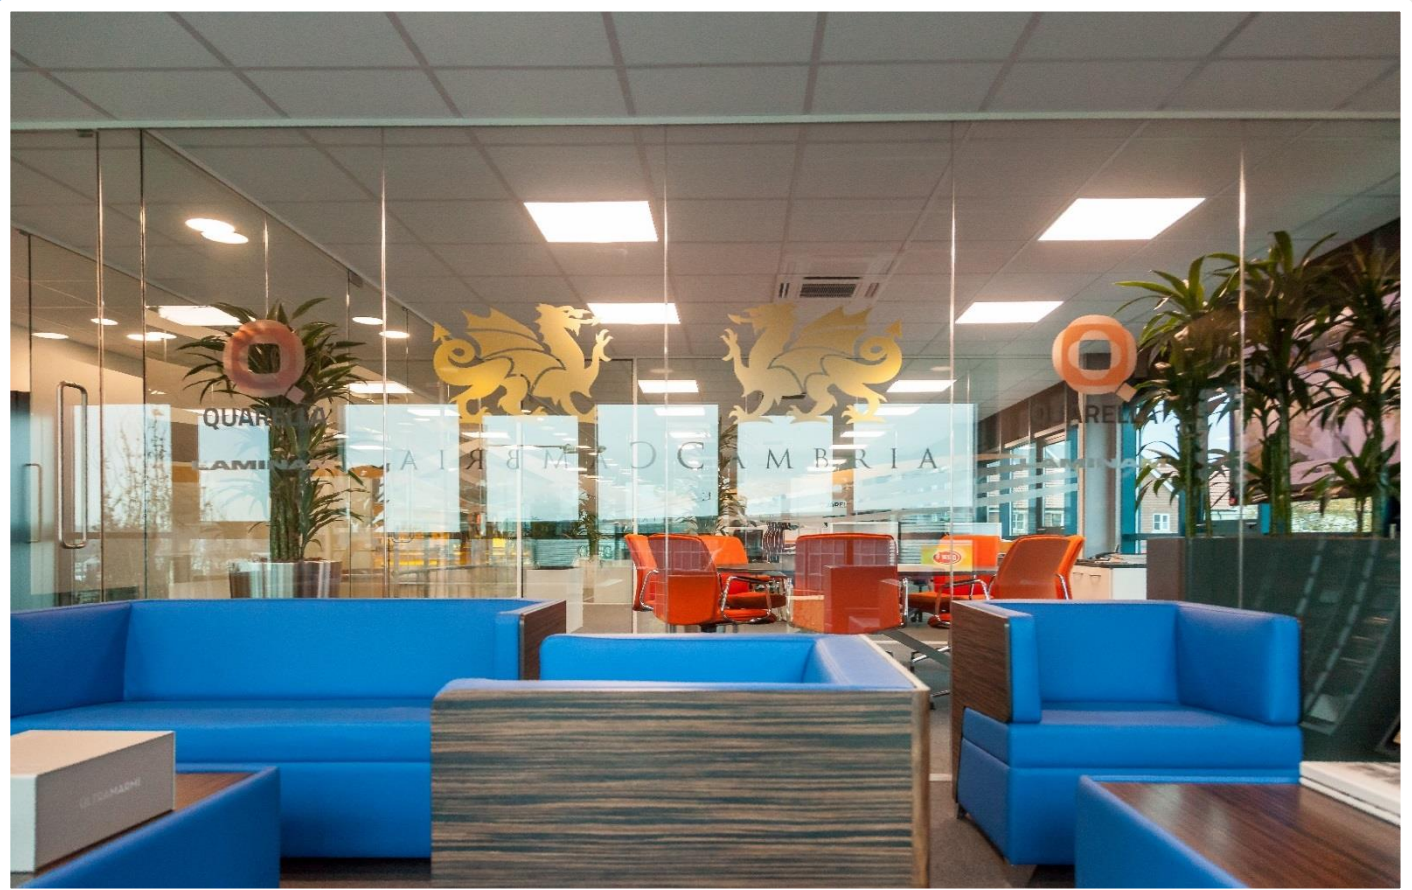

# Granite Granite Limited – New Offices & Showroom

Tel: 01268 572227

Website: [www.talisprojects.co.uk](http://www.talisprojects.co.uk)

Tel: 01268 572227

Website: [www.talisprojects.co.uk](http://www.talisprojects.co.uk)